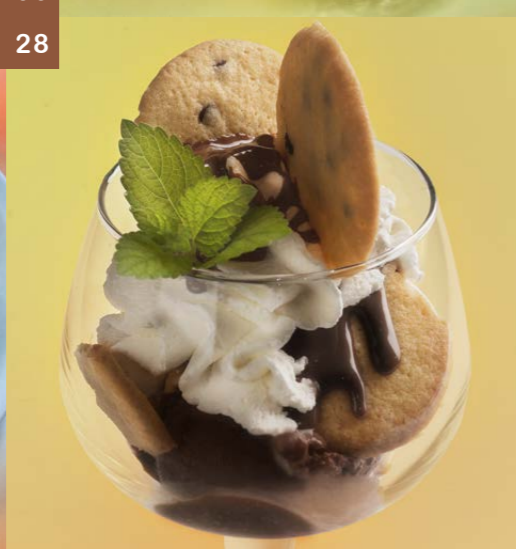

24 25

26 27

31 33

44 28

- |   |               |   |
|---|---------------|---|
| <b>24 Baiserbecher</b><br>3 Kugeln Eis, Sahne, Baiser, Eierlikör, Schokosauce                                 | <b>€ 8,00</b> | <b>coppa alla meringa</b><br>3 palline di gelato, panna, meringa, Vov, salsa di cioccolato  |
| <b>25 Tiramisubecher</b><br>3 Kugeln Cremeis, Sahne, Löffelbiscuit, Kaffee, Kakao                             | <b>€ 8,00</b> | <b>coppa tiramisù</b><br>3 palline di gelato alle creme, panna, caffè, savoiardi, cacao   |
| <b>26 Malagabecher</b><br>3 Kugeln Cremeis, Sahne, Sultaninen, Likör, Schokosauce                             | <b>€ 8,00</b> | <b>coppa malaga</b><br>3 palline di gelato alle creme, panna, uvetta, liquore, salsa di cioccolato  |
| <b>27 Pfefferminzbecher</b><br>3 Kugeln Cremeis, Sahne, Pfefferminzsirup, Schokosplitter                      | <b>€ 8,00</b> | <b>coppa alla menta</b><br>3 palline di gelato alle creme, panna, sciroppo alla menta, scaglie di cioccolato  |
| <b>28 Cookie Becher</b><br>3 Kugeln Eis, Sahne, Kekse, Schokosauce  | <b>€ 8,00</b> | <b>coppa ai biscotti</b><br>3 palline di gelato, panna, biscotti, salsa di cioccolato   |
| <b>29 Pina Colada Becher</b><br>3 Kugeln Eis, Sahne, Ananas, Kokosflocken, Kokoslikör, Fruchtsauce            | <b>€ 8,00</b> | <b>coppa Pina Colada</b><br>3 palline di gelato, panna, ananas, cocco grattugiato, liquore al cocco, salsa di frutta  |
| <b>30 Baileys Becher</b><br>2 Kugeln Cremeis, Sahne, Baileys  | <b>€ 8,00</b> | <b>coppa con Baileys</b><br>2 palline di gelato alle creme, panna, Baileys  |
| <b>31 Eiskaffee</b><br>3 Kugeln Vanilleeis, Sahne, kalter Kaffee  | <b>€ 8,00</b> | <b>caffé freddo con gelato</b><br>3 palline di gelato alla vaniglia, panna, caffè freddo  |
| <b>32 Eisschokolade</b><br>3 Kugeln Vanilleeis, Sahne, kalter Kakao, Schokosauce                              | <b>€ 8,00</b> | <b>cioccolata con gelato</b><br>3 palline di gelato alla vaniglia, panna, cioccolata fredda, salsa di cioccolato  |
| <b>33 Spaghetti</b><br>3 Kugeln Vanilleeis, Sahne, Kokosflocken, Erdbeersauce                                 | <b>€ 8,00</b> | <b>gelato spaghetti</b><br>3 palline di gelato alla vaniglia, panna, salsa di fragola, cocco grattugiato  |
| <b>34 Müsli Becher</b><br>3 Kugeln Cremeis, Sahne, hausgemachtes Low Carb Müsli, Joghurt, Schokosauce         | <b>€ 8,00</b> | <b>coppa muesli</b><br>3 palline di gelato alle creme, panna, muesli proteico fatto in casa, joghurt, salsa di cioccolato                                   |
| <b>35 Nutella Becher</b><br>3 Kugeln Cremeis, Sahne, Haselnüsse, Nutella Sauce                                | <b>€ 8,00</b> | <b>coppa nutella</b><br>3 palline di gelato alle creme, panna, nocciola, salsa di nutella   |
| <b>36 Kürbis Becher</b><br>3 Kugeln Vanilleis, Sahne, Kürbiskerne, Kürbiskernöl                               | <b>€ 8,00</b> | <b>coppa alla zucca</b><br>3 palline di gelato alla vaniglia, panna, semi di zucca, olio di zucca   |
| <b>37 Karamell Becher</b><br>3 Kugeln Cremeis, Sahne, Karamell, Karamellsauce                                 | <b>€ 8,00</b> | <b>coppa al caramello</b><br>3 palline di gelato alle creme, panna, caramello   |
| <b>38 Marzipan Becher</b><br>3 Kugeln Cremeis, Sahne, Marzipan, Mandelsplitter, Schokosauce                   | <b>€ 8,00</b> | <b>coppa marzapane</b><br>3 palline di gelato alle creme, panna, marzapane, mandorle, salsa di cioccolato   |
| <b>39 Schoko Kokos Becher</b><br>3 Kugeln Cremeis, Sahne, Schoko Müsli, Kokoslikör, Kokosflocken, Schokosauce | <b>€ 8,00</b> | <b>coppa di cioccolato e cocco</b><br>3 palline di gelato alle creme, panna, muesli al cioccolato, liquore al cocco, cocco grattugiato, salsa di cioccolato |
| <b>40 Pistazien Becher</b><br>3 Kugeln Cremeis, Sahne, Pistaziensauce, Pistazien                              | <b>€ 8,00</b> | <b>coppa al pistacchio</b><br>3 palline di gelato alle creme, panna, salsa di pistacchio, pistacchi   |
| <b>41 Apfelstrudel Becher</b><br>3 Kugeln Eis, Äpfel, Sultaninen, Mürbteig, Zimt, Sahne, Karamellsauce        | <b>€ 8,00</b> | <b>coppa strudel di mela</b><br>3 palline di gelato, mele, uva sultanina, pasta frolla, cannella, panna, salsa di caramello                                 |
| <b>42 „Kinderschokolade“ Becher</b><br>3 Kugeln Cremeis, Sahne, Kinderschokoriegel, Nutella Sauce             | <b>€ 8,00</b> | <b>coppa al cioccolato „Kinder“</b><br>3 palline di gelato alle creme, panna, baretta di Kinder, salsa di nutella   |
| <b>43 Smarties Becher</b><br>3 Kugeln Eis, Sahne, Smarties, Nutellasauce                                      | <b>€ 8,00</b> | <b>coppa Smarties</b><br>3 palline di gelato, panna, smarties, salsa di nutella   |
| <b>44 Pinocchio Becher</b><br>2 Kugeln Eis, Sahne, Smarties, Früchte  | <b>€ 5,20</b> | <b>coppa Pinocchio</b><br>2 palline di gelato, panna, frutta, Smarties  |
| <b>45 Mini Becher</b><br>1 Kugel Eis, Smarties, bunte Streusel  | <b>€ 2,20</b> | <b>coppa mini</b><br>1 pallina di gelato, smarties, granella di zucchero colorato   |
| <b>45 Frischer Fruchtsalat</b><br>mit 1 Kugel Vanilleeis  | <b>€ 8,00</b> | <b>macedonia di frutta fresca</b><br>con 1 pallina di gelato alla vaniglia  |