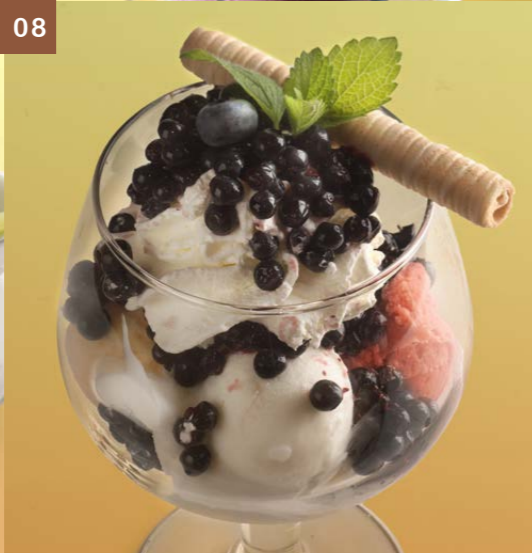

02

cafetreffpunkt

www.treffpunkt.it

01 06  
04 08

09 10  
12 13

05

01	<b>Treffpunktbecher</b> 3 Kugeln Eis, Sahne, frische Früchte	€ 10,50	<b>coppa Treffpunkt</b> 3 pall. di gelato, panna, frutta fresca
02	<b>Früchtebecher</b> 2 Kugeln Eis, Sahne, frische Früchte (Foto auf der Titelseite)	€ 9,50	<b>coppa alla frutta</b> 2 pall. di gelato misto, panna, frutta fresca, (foto sulla 1. di copertina)
03	<b>Früchtebecher klein</b> 1 Kugel Eis, Sahne, frische Früchte	€ 8,00	<b>coppa alla frutta piccola</b> 1 pall. di gelato, panna, frutta fresca
04	<b>Vitalbecher</b> 2 Kugeln Eis, frische Früchte, Joghurt, Müsli, Honig	€ 9,00	<b>coppa vitale</b> 2 pall. di gelato, frutta fresca, yogurt, muesli, miele
05	<b>Bananensplit</b> 3 Kugeln Cremeis, Sahne, 1 Banane, Nüsse, Schokosauce	€ 8,00	<b>banana split</b> 3 pall. di gelato alle creme, panna, 1 banana, salsa di cioccolato, nocciole
06	<b>Waldbecher</b> 3 Kugeln Eis, Sahne, Waldfrüchte	€ 8,00	<b>coppa ai frutti di bosco</b> 3 pall. di gelato, panna, frutti di bosco
07	<b>Himbeerbecher</b> 3 Kugeln Eis, Sahne, Himbeeren	€ 8,00	<b>coppa ai lamponi</b> 3 pall. di gelato, panna, lamponi
08	<b>Heidelbeerbecher</b> 3 Kugeln Eis, Sahne, Heidelbeeren	€ 8,00	<b>coppa ai mirtilli</b> 3 pall. di gelato, panna, mirtilli
09	<b>Erdbeerbecher</b> 2 Kugeln Vanilleeis, Sahne, Erdbeeren, Erdbeersauce	€ 8,00	<b>coppa alle fragole</b> 2 pall. di gelato alla vaniglia, panna, fragole, salsa di fragola
10	<b>Bananenbecher</b> 3 Kugeln Eis, Sahne, Banane, Schokosauce	€ 8,00	<b>coppa alla banana</b> 3 pall. di gelato, panna, banana, salsa di cioccolato
11	<b>Erdbeer- Bananenbecher</b> 3 Kugeln Eis, Sahne, Erdbeeren, Banane, Schokosauce	€ 8,00	<b>coppa alle fragole e banana</b> 3 pall. di gelato, panna, fragole, banana, salsa di cioccolato
12	<b>Kiwibecher</b> 3 Kugeln Eis, Sahne, Kiwi, Fruchtsauce	€ 8,00	<b>coppa ai kiwi</b> 3 pall. di gelato, panna, kiwi, salsa di frutta
13	<b>Joghurtbecher</b> 1 Kugel Eis, Sahne, frische Früchte, Joghurt	€ 8,00	<b>coppa allo yogurt</b> 1 pall. di gelato, panna, frutta fresca, yogurt
14	<b>Joghurt mit Waldfrüchten</b> 1 Kugel Vanilleeis, Waldfrüchte, Joghurt	€ 8,00	<b>yogurt con frutti di bosco</b> 1 pall. di gelato alla vaniglia, frutti di bosco, yogurt
15	<b>Heiße Himbeeren</b> 3 Kugeln Vanilleeis, Sahne, heiße Himbeeren	€ 8,00	<b>lamponi caldi</b> 3 pall. di gelato alla vaniglia, panna, lamponi caldi
16	<b>Heiße Heidelbeeren</b> 3 Kugeln Vanilleeis, Sahne, heiße Heidelbeeren	€ 8,00	<b>mirtilli caldi</b> 3 pall. di gelato alla vaniglia, panna, mirtilli caldi
17	<b>Cremeis mit warmer Schokosauce</b> 3 Kugeln Cremeis, Sahne, warme Schokoladesauce	€ 8,00	<b>gelato alle creme con salsa calda al cioccolato</b> 3 palline di gelato alle creme, panna, cioccolato caldo
18	<b>Schokoladefondue</b> 1 Kugel Vanilleeis, frische Früchte, warme Schokosauce	€ 9,50	<b>fonduta</b> 1 pallina di gelato alla vaniglia, frutta fresca, cioccolato calda
19	<b>Schokobecher</b> 3 Kugeln Schokoladeeis, Sahne, Schokosauce, Schokosplitter	€ 8,00	<b>coppa al cioccolato</b> 3 palline di gelato al cioccolato, panna, scaglie di cioccolato, salsa di cioccolato
20	<b>Amarettobecher</b> 3 Kugeln Cremeis, Sahne, Amaretti, Likör, Schokosauce	€ 8,00	<b>coppa amaretto</b> 3 palline di gelato alle creme, panna, amaretti, liquore, salsa di cioccolato
21	<b>Krokantbecher</b> 3 Kugeln Cremeis, Sahne, Nusskrokant, Likör, Schokosauce	€ 8,00	<b>coppa croccante</b> 3 palline di gelato alle creme, panna, croccante alle nocciole, liquore, salsa di cioccolato
22	<b>Amarenabecher</b> 3 Kugeln Eis, Sahne, Amarenakirschen	€ 8,00	<b>coppa all'amarena</b> 3 palline di gelato, panna, amarena
23	<b>Walnussbecher</b> 3 Kugeln Cremeis, Sahne, Walnüsse, Likör, Sauce	€ 8,00	<b>coppa alle noci</b> 3 palline di gelato alle creme, panna, salsa, liquore, noci