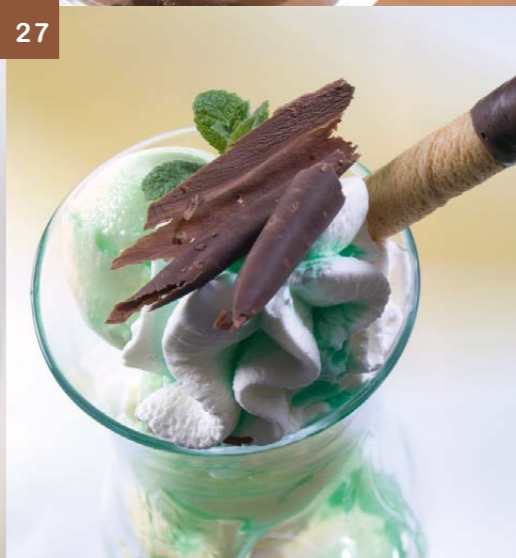

24 25

26 27

31 33

44 28

- |   |               |   |
|---|---------------|---|
| <b>24 Baiserbecher</b><br>3 Kugeln Eis, Sahne, Baiser, Eierlikör, Schokosauce                                 | <b>€ 8,00</b> | <b>coppa alla meringa</b><br>3 palline di gelato, panna, meringa, Vov, salsa di cioccolato  |
| <b>25 Tiramisubecher</b><br>3 Kugeln Cremeis, Sahne, Löffelbiscuit, Kaffee, Kakao                             | <b>€ 8,00</b> | <b>coppa tiramisù</b><br>3 palline di gelato alle creme, panna, caffè, savoiardi, cacao   |
| <b>26 Malagabecher</b><br>3 Kugeln Cremeis, Sahne, Sultaninen, Likör, Schokosauce                             | <b>€ 8,00</b> | <b>coppa malaga</b><br>3 palline di gelato alle creme, panna, uvetta, liquore, salsa di cioccolato  |
| <b>27 Pfefferminzbecher</b><br>3 Kugeln Cremeis, Sahne, Pfefferminzsirup, Schokosplitter                      | <b>€ 8,00</b> | <b>coppa alla menta</b><br>3 palline di gelato alle creme, panna, sciroppo alla menta, scaglie di cioccolato  |
| <b>28 Cookie Becher</b><br>3 Kugeln Eis, Sahne, Kekse, Schokosauce  | <b>€ 8,00</b> | <b>coppa ai biscotti</b><br>3 palline di gelato, panna, biscotti, salsa di cioccolato   |
| <b>29 Pina Colada Becher</b><br>3 Kugeln Eis, Sahne, Ananas, Kokosflocken, Kokoslikör, Fruchtsauce            | <b>€ 8,00</b> | <b>coppa Pina Colada</b><br>3 palline di gelato, panna, ananas, cocco grattugiato, liquore al cocco, salsa di frutta  |
| <b>30 Baileys Becher</b><br>2 Kugeln Cremeis, Sahne, Baileys  | <b>€ 8,00</b> | <b>coppa con Baileys</b><br>2 palline di gelato alle creme, panna, Baileys  |
| <b>31 Eiskaffee</b><br>3 Kugeln Vanilleeis, Sahne, kalter Kaffee  | <b>€ 8,00</b> | <b>caffé freddo con gelato</b><br>3 palline di gelato alla vaniglia, panna, caffè freddo  |
| <b>32 Eisschokolade</b><br>3 Kugeln Vanilleeis, Sahne, kalter Kakao, Schokosauce                              | <b>€ 8,00</b> | <b>cioccolata con gelato</b><br>3 palline di gelato alla vaniglia, panna, cioccolata fredda, salsa di cioccolato  |
| <b>33 Spaghetti</b><br>3 Kugeln Vanilleeis, Sahne, Kokosflocken, Erdbeersauce                                 | <b>€ 8,00</b> | <b>gelato spaghetti</b><br>3 palline di gelato alla vaniglia, panna, salsa di fragola, cocco grattugiato  |
| <b>34 Müsli Becher</b><br>3 Kugeln Cremeis, Sahne, hausgemachtes Low Carb Müsli, Joghurt, Schokosauce         | <b>€ 8,00</b> | <b>coppa muesli</b><br>3 palline di gelato alle creme, panna, muesli proteico fatto in casa, joghurt, salsa di cioccolato                                   |
| <b>35 Nutella Becher</b><br>3 Kugeln Cremeis, Sahne, Haselnüsse, Nutella Sauce                                | <b>€ 8,00</b> | <b>coppa nutella</b><br>3 palline di gelato alle creme, panna, nocciola, salsa di nutella   |
| <b>36 Kürbis Becher</b><br>3 Kugeln Vanilleis, Sahne, Kürbiskerne, Kürbiskernöl                               | <b>€ 8,00</b> | <b>coppa alla zucca</b><br>3 palline di gelato alla vaniglia, panna, semi di zucca, olio di zucca   |
| <b>37 Karamell Becher</b><br>3 Kugeln Cremeis, Sahne, Karamell, Karamellsauce                                 | <b>€ 8,00</b> | <b>coppa al caramello</b><br>3 palline di gelato alle creme, panna, caramello   |
| <b>38 Marzipan Becher</b><br>3 Kugeln Cremeis, Sahne, Marzipan, Mandelsplitter, Schokosauce                   | <b>€ 8,00</b> | <b>coppa marzapane</b><br>3 palline di gelato alle creme, panna, marzapane, mandorle, salsa di cioccolato   |
| <b>39 Schoko Kokos Becher</b><br>3 Kugeln Cremeis, Sahne, Schoko Müsli, Kokoslikör, Kokosflocken, Schokosauce | <b>€ 8,00</b> | <b>coppa di cioccolato e cocco</b><br>3 palline di gelato alle creme, panna, muesli al cioccolato, liquore al cocco, cocco grattugiato, salsa di cioccolato |
| <b>40 Pistazien Becher</b><br>3 Kugeln Cremeis, Sahne, Pistaziensauce, Pistazien                              | <b>€ 8,00</b> | <b>coppa al pistacchio</b><br>3 palline di gelato alle creme, panna, salsa di pistacchio, pistacchi   |
| <b>41 Apfelstrudel Becher</b><br>3 Kugeln Eis, Äpfel, Sultaninen, Mürbteig, Zimt, Sahne, Karamellsauce        | <b>€ 8,00</b> | <b>coppa strudel di mela</b><br>3 palline di gelato, mele, uva sultanina, pasta frolla, cannella, panna, salsa di caramello                                 |
| <b>42 „Kinderschokolade“ Becher</b><br>3 Kugeln Cremeis, Sahne, Kinderschokoriegel, Nutella Sauce             | <b>€ 8,00</b> | <b>coppa al cioccolato „Kinder“</b><br>3 palline di gelato alle creme, panna, baretta di Kinder, salsa di nutella   |
| <b>43 Smarties Becher</b><br>3 Kugeln Eis, Sahne, Smarties, Nutellasauce                                      | <b>€ 8,00</b> | <b>coppa Smarties</b><br>3 palline di gelato, panna, smarties, salsa di nutella   |
| <b>44 Pinocchio Becher</b><br>2 Kugeln Eis, Sahne, Smarties, Früchte  | <b>€ 5,20</b> | <b>coppa Pinocchio</b><br>2 palline di gelato, panna, frutta, Smarties  |
| <b>45 Mini Becher</b><br>1 Kugel Eis, Smarties, bunte Streusel  | <b>€ 2,20</b> | <b>coppa mini</b><br>1 pallina di gelato, smarties, granella di zucchero colorato   |
| <b>45 Frischer Fruchtsalat</b><br>mit 1 Kugel Vanilleeis  | <b>€ 8,00</b> | <b>macedonia di frutta fresca</b><br>con 1 pallina di gelato alla vaniglia  |