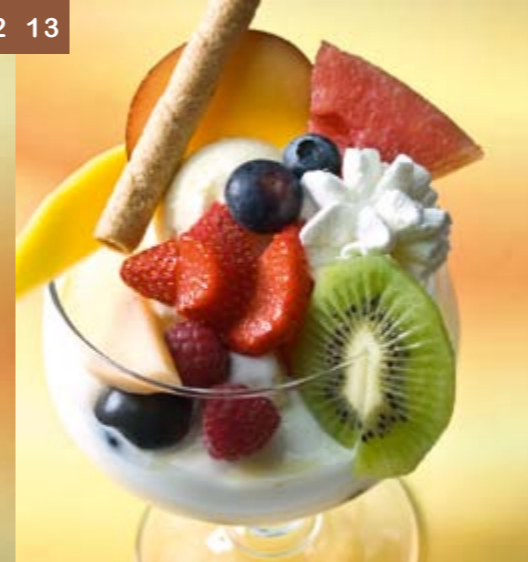

01 06
07 08

09 10
12 13

05

14 15
16 17

18 19
20 21