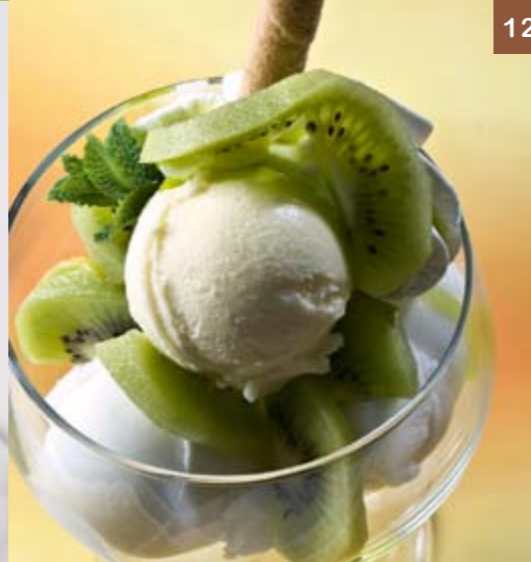

02

01 06
07 08

09 10
12 13

05

14 15
16 17

18 19
20 21

- | | | | |
|----|--|--------|---|
| 01 | Treffpunktbecher
3 Kugeln Eis, Sahne, frische Früchte | € 7,50 | coppa Treffpunkt
3 pall. di gelato, panna, frutta fresca |
| 02 | Früchtebecher
2 Kugeln Eis, Sahne, frische Früchte
(Foto auf der Titelseite) | € 7,00 | coppa alla frutta
2 pall. di gelato misto, panna, frutta fresca,
(foto sulla 1. di copertina) |
| 03 | Früchtebecher klein
1 Kugel Eis, Sahne, frische Früchte | € 6,20 | coppa alla frutta piccola
1 pall. di gelato, panna, frutta fresca |
| 04 | Vitalbecher
2 Kugeln Eis, frische Früchte, Joghurt,
Müsli, Honig | € 7,00 | coppa vitale
2 pall. di gelato, frutta fresca, yogurt,
muesli, miele |
| 05 | Bananensplit
3 Kugeln Cremeis, Sahne, 1 Banane,
Nüsse, Schokosauce | € 5,80 | banana split
3 pall. di gelato alle creme, panna, 1 banana,
salsa di cioccolato, nocciolo |
| 06 | Waldbecher
3 Kugeln Eis, Sahne, Waldfrüchte | € 5,80 | coppa ai frutti di bosco
3 pall. di gelato, panna, frutti di bosco |
| 07 | Himbeerbecher
3 Kugeln Eis, Sahne, Himbeeren | € 5,80 | coppa ai lamponi
3 pall. di gelato, panna, lamponi |
| 08 | Heidelbeerbecher
3 Kugeln Eis, Sahne, Heidelbeeren | € 5,80 | coppa ai mirtilli
3 pall. di gelato, panna, mirtilli |
| 09 | Erdbeerbecher
2 Kugeln Vanilleeis, Sahne, Erdbeeren,
Erdbeersauce | € 6,00 | coppa alle fragole
2 pall. di gelato alla vaniglia, panna,
fragole, salsa di fragola |
| 10 | Bananenbecher
3 Kugeln Eis, Sahne, Banane, Schokosauce | € 5,80 | coppa alla banana
3 pall. di gelato, panna, banana, salsa di cioccolato |
| 11 | Erdbeer- Bananenbecher
3 Kugeln Eis, Sahne, Erdbeeren, Banane,
Schokosauce | € 6,00 | coppa alle fragole e banana
3 pall. di gelato, panna, fragole, banana,
salsa di cioccolato |
| 12 | Kiwibecher
3 Kugeln Eis, Sahne, Kiwi, Fruchtsauce | € 5,80 | coppa ai kiwi
3 pall. di gelato, panna, kiwi, salsa di frutta |
| 13 | Joghurtbecher
1 Kugel Eis, Sahne, frische Früchte, Joghurt | € 6,20 | coppa allo yogurt
1 pall. di gelato, panna, frutta fresca, yogurt |
| 14 | Joghurt mit Waldfrüchten
1 Kugel Vanilleeis, Waldfrüchte, Joghurt | € 6,00 | yogurt con frutti di bosco
1 pall. di gelato alla vaniglia, frutti di bosco, yogurt |
| 15 | Vanilleeis mit heißen Himbeeren
3 Kugeln Vanilleeis, Sahne, heiße Himbeeren | € 6,00 | lamponi caldi
3 pall. di gelato alla vaniglia, panna, lamponi caldi |
| 16 | Cremeis mit warmer Schokosauce
3 Kugeln Cremeis, Sahne,
warme Schokoladesauce | € 6,00 | gelato alle creme con salsa calda al cioccolato
3 palline di gelato alle creme, panna,
cioccolato caldo |
| 17 | Schokoladefondue
1 Kugel Vanilleeis, frische Früchte,
warme Schokosauce | € 7,20 | fonduta
1 pallina di gelato alla vaniglia, frutta fresca,
cioccolato calda |
| 18 | Schokobecher
3 Kugeln Schokoladeeis, Sahne, Schokosauce,
Schokosplitter | € 5,50 | coppa al cioccolato
3 palline di gelato al cioccolato, panna,
scaglie di cioccolato, salsa di cioccolato |
| 19 | Amarettobecher
3 Kugeln Cremeis, Sahne, Amaretti, Likör,
Schokosauce | € 5,80 | coppa amaretto
3 palline di gelato alle creme, panna, amaretti,
liquore, salsa di cioccolato |
| 20 | Krokantbecher
3 Kugeln Cremeis, Sahne, Nusskrokant,
Likör, Schokosauce | € 5,80 | coppa croccante
3 palline di gelato alle creme, panna, croccante alle
nocciole, liquore, salsa di cioccolato |
| 21 | Amarenabecher
3 Kugeln Eis, Sahne, Amarenakirschen | € 5,80 | coppa all'amarena
3 palline di gelato, panna, amarena |
| 22 | Walnussbecher
3 Kugeln Cremeis, Sahne,
Walnüsse, Likör, Sauce | € 6,00 | coppa alle noci
3 palline di gelato alle creme, panna,
salsa, liquore, noci |
| 23 | Baiserbecher
3 Kugeln Eis, Sahne, Baiser,
Eierlikör, Schokosauce | € 5,80 | coppa alla meringa
3 palline di gelato, panna, meringa, Vov,
salsa di cioccolato |